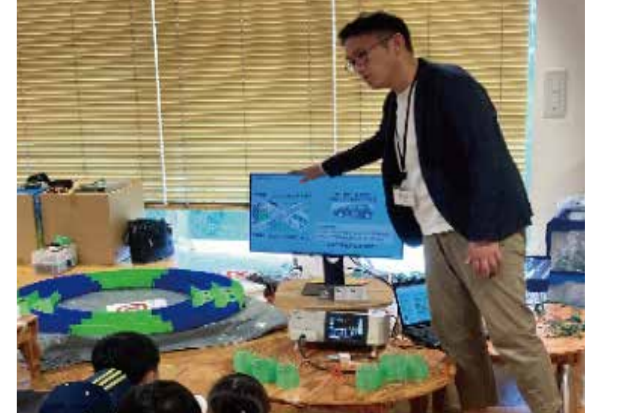

#### ② 出前研究室@ららぽーと柏の葉

研究科における最先端の研究をご紹介します。  
特別ゲストとして、宇宙線研究所の荻尾所長をお迎えします!

曲がる太陽電池を体験してみよう!  
持ち運びも可能なシリコン太陽電池のふしぎ  
(竹谷・渡邊・玉井研究室)

**日時** 9/28[土] 13:00~15:00

作って学ぶ! EV 走行中ワイヤレス給電のしくみ  
(藤本・清水研究室) ※対象年齢:小学校4年生~中学校3年生(分数が理解できること)